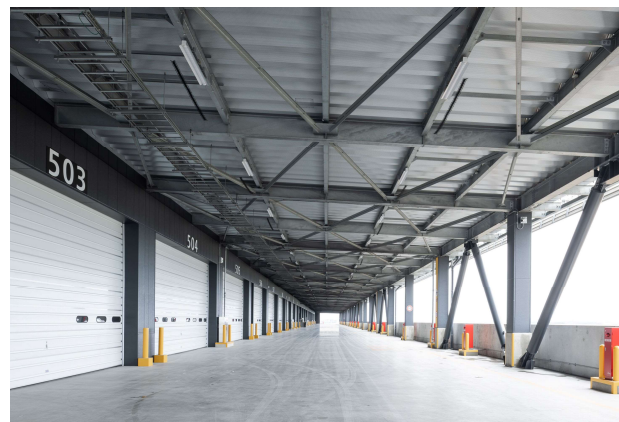

事務所面積・・・65.64坪

倉庫概要

柱間隔・・・11m×11m

梁下有効・・・5.5m

床荷重・・・1.5 t/m²

荷受け設備

ドックレベラー：1基、
トラックバース：10 t車 7台
(パワーゲート車可)

40 f t コンテナ収容可能

倉庫正面

エントランス

倉庫内

事務所

外周通路・トラックバース外観

トラックバース内部